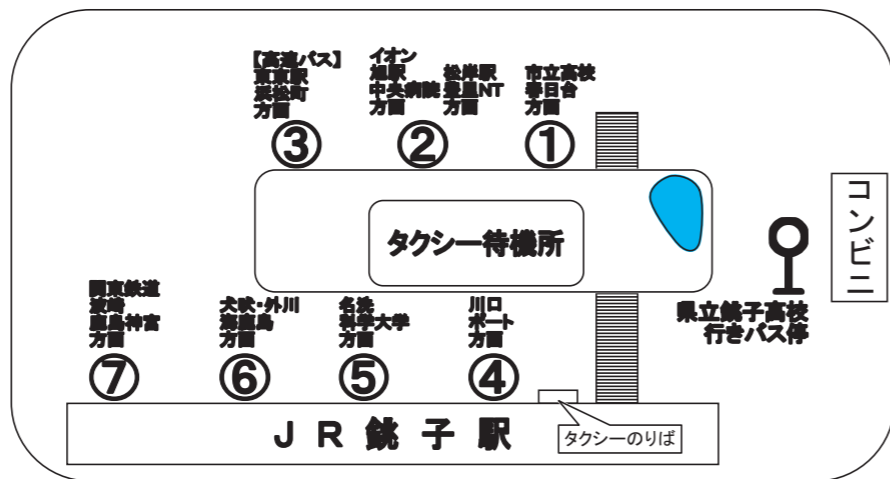

振替輸送路線図・最寄バス停

京成タクシーイーストバス時刻表

銚子駅前バスのりば案内図

～最寄バス停～

銚子：⑥番のりば

仲ノ町：新生バス停

観音：銚子方面：陣屋町バス停

外川方面：陣屋町バス停

本銚子：銚子方面：清水坂下バス停・浅間台バス停

海鹿島方面：清水坂下バス停

外川方面：浅間台バス停

笠上黒生：銚子方面：笠上駅バス停

外川方面：愛宕町四丁目バス停

西海鹿島：銚子方面：西海鹿島バス停・市民センター前バス停

外川方面：市民センター前バス停

海鹿島：銚子方面：池の端バス停・小畑バス停

外川方面：小畑バス停

君ヶ浜：君ヶ浜入口バス停

犬吠：犬吠バス停

外川：外川車庫バス停

京成タクシー
イーストバス
外川方面

京成タクシー
イーストバス
海鹿島循環