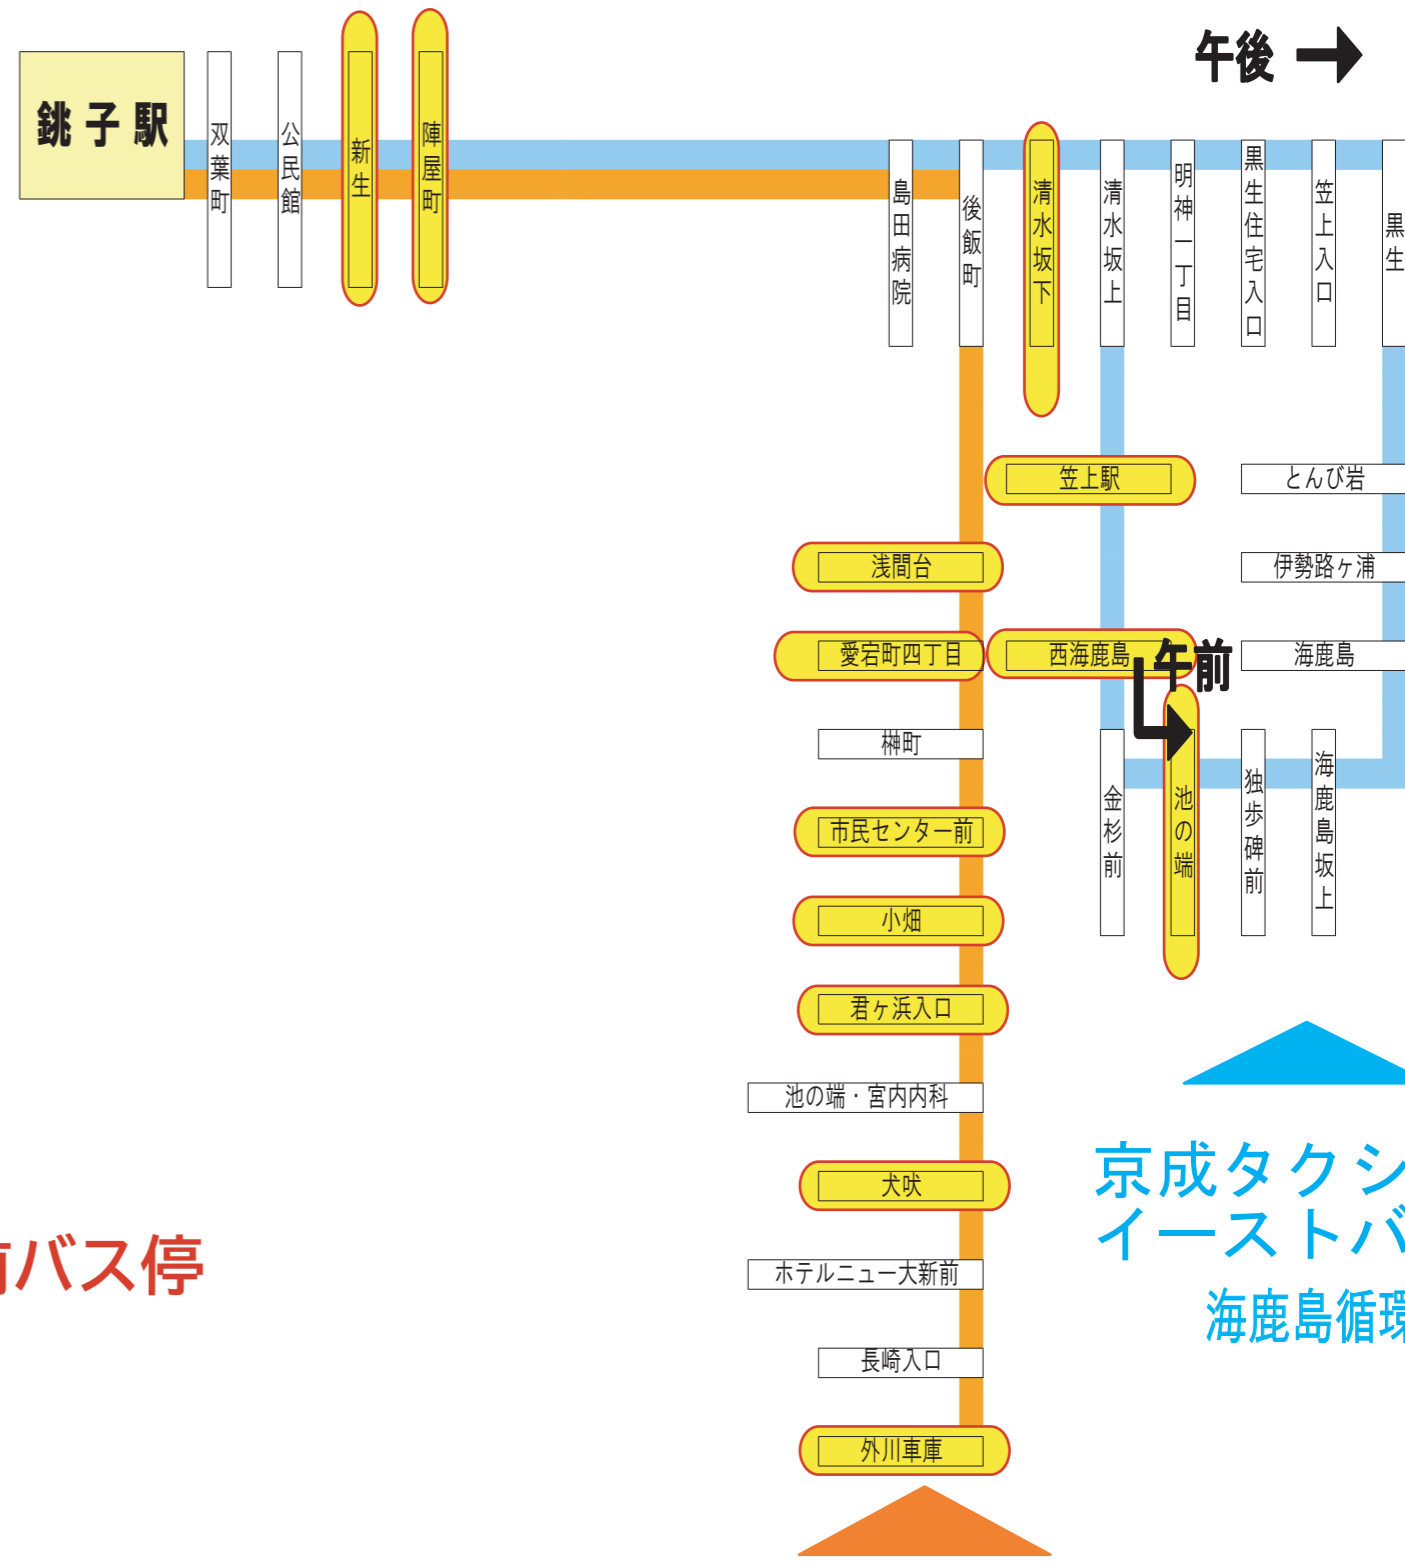

振替輸送路線図・最寄バス停

京成タクシーイーストバス時刻表

銚子駅前バスのりば案内図

～最寄バス停～

銚子：⑥番のりば

仲ノ町：新生バス停

観音：銚子方面：陣屋町バス停

外川方面：陣屋町バス停

本銚子：銚子方面：清水坂下バス停・浅間台バス停

海鹿島方面：清水坂下バス停

外川方面：浅間台バス停

笠上黒生：銚子方面：笠上駅バス停

外川方面：愛宕町四丁目バス停

西海鹿島：銚子方面：西海鹿島バス停・市民センター前バス停

外川方面：市民センター前バス停

海鹿島：銚子方面：池の端バス停・小畑バス停

外川方面：小畑バス停

君ヶ浜：君ヶ浜入口バス停

犬吠：犬吠バス停

外川：外川車庫バス停

京成タクシー
イーストバス
外川方面

京成タクシー
イーストバス
海鹿島循環