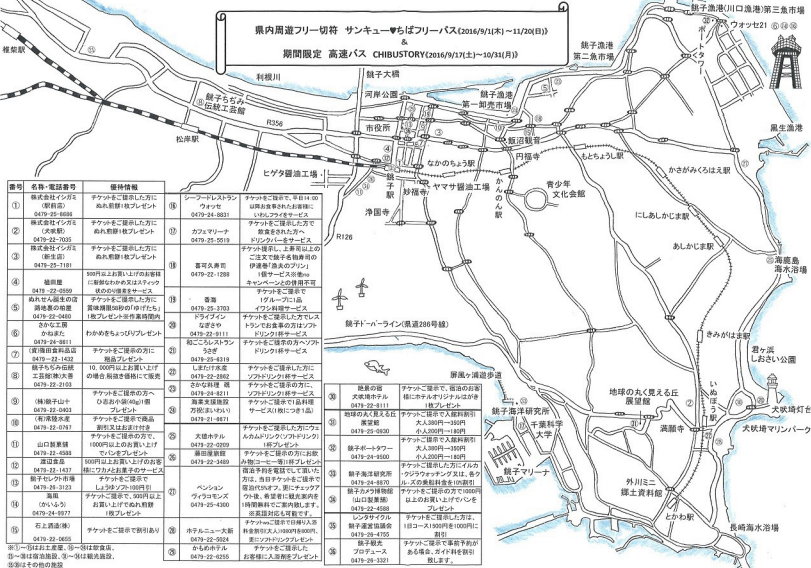

県内周遊フリー切符 サンキュー♥ちばフリーパス(2016/9/1(木)~11/20(日))

期間限定 高速バス CHIBUSTORY(2016/9/17(土)~10/31(月))

番号	名称・電話番号	優待情報
①	株式会社インダス (駅前店) 0479-22-6088	チケットをご提示した方にぬれ煎餅1枚プレゼント
②	株式会社インダス (大塚店) 0479-22-7035	チケットをご提示した方にぬれ煎餅1枚プレゼント
③	株式会社インダス (新大塚店) 0478-25-7181	チケットをご提示した方にぬれ煎餅1枚プレゼント
④	雄飛屋 0479-22-0589	500円以上お買い上げのお客様に新鮮なわかめ又はスチック状ののり巻をサービス
⑤	ぬれせん福生の店 調地巻の巻屋 0479-22-0480	チケットをご提示した方に賞味期限50秒の「ゆげたち」1枚プレゼント※作業者時間内
⑥	さかな工房 0479-24-9811	わかめをちまびりプレゼント
⑦	(直営)田舎食品店 0479-22-1432	チケットをご提示の方に「雑品」プレゼント
⑧	銚子ちちみ伝工芸館(大塚) 0479-22-2105	10,000円以上お買い上げの場合 煎餅巻価格にて販売
⑨	(神楽山)山手 0479-22-0403	チケットをご提示の方へひよこお小140円(1個プレゼント)
⑩	(新大塚)水産 0479-22-0791	チケットをご提示で焼き海苔1枚又はお漬物1枚
⑪	山口製菓舗 0479-22-6288	チケットをご提示の方で、1400円以上お買い上げでマロンをプレゼント
⑫	運田食品 0479-22-1437	500円以上お買い上げのお客に「わかめ」をサービス
⑬	熊手神社(市町) 0479-24-3123	チケットをご提示で「ちまびり」100円引き
⑭	高島 (かいふろ) 0479-24-9977	チケットをご提示で、900円以上お買い上げでぬれ煎餅1枚プレゼント
⑮	石上酒造(株) 0479-22-0605	チケットをご提示で割り割り

※①~⑮はお土産屋、⑯~⑳が飲食店、㉑~㉒は宿泊施設、㉓~㉔は観光施設、㉕~㉖はその他の施設